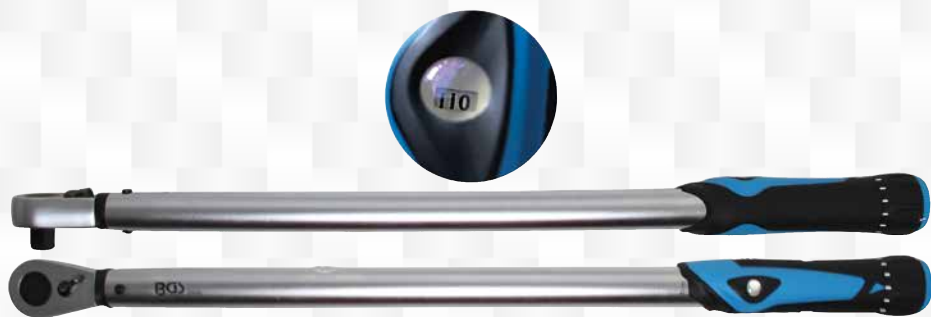

549.⁹⁵ EUR*
BGS 2803

25m
1"
200-1000 Nm
XXL

389.⁹⁵ EUR*
BGS 2807

20m
3/4"
150-750 Nm
XXL

120.⁹⁵ EUR*
BGS 2806

12.5m
1/2"
60 - 340 Nm

82.⁹⁵ EUR*
BGS 2803

6.3m
1/4"
5 - 25 Nm